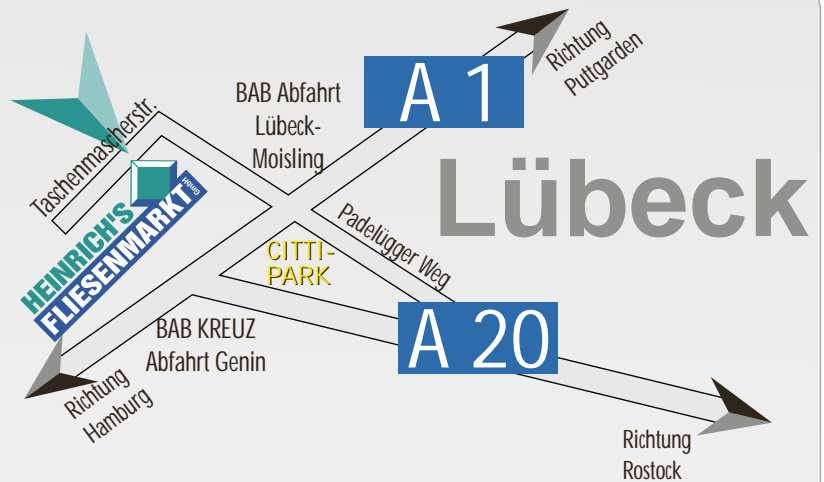

Niederlassung Kiel

Stockholmstr. 8, 24109 Kiel
Fon: (04 31) 53 73 40, Fax: 52 91 41

Öffnungszeiten:

Montag - Freitag 07.15 - 18.30 Uhr
Samstag 09.00 - 15.00 Uhr
Sonntag Schautag 14.00 - 17.00 Uhr

Ausstellung BäderWelten bei Andreas Paulsen