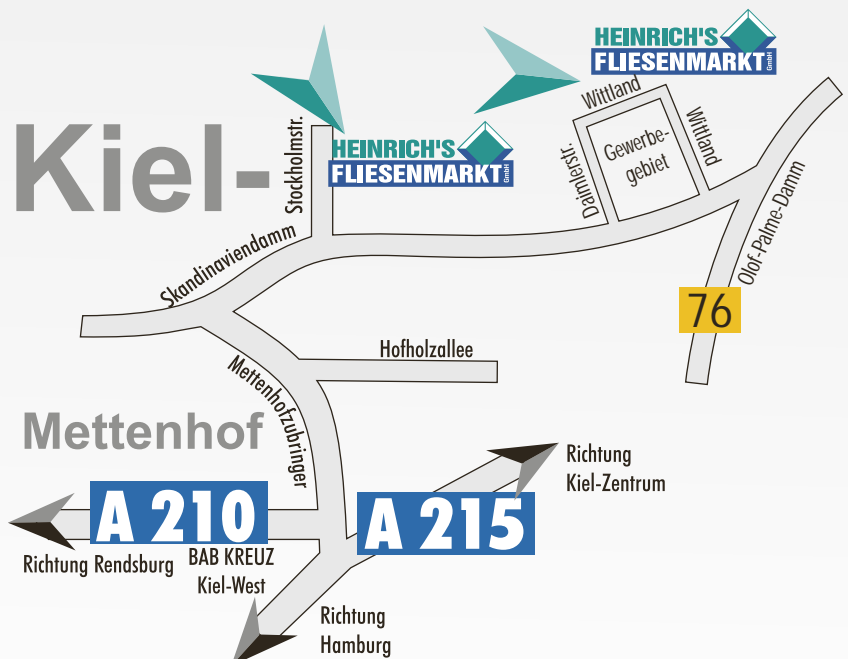

Hauptsitz Lübeck

Taschenmacherstr. 21-25, 23556 Lübeck
Fon: (04 51) 8 96 66 93
Fax: (04 51) 8 97 34 94

Öffnungszeiten:

Montag - Freitag 07.15 - 18.30 Uhr
Samstag 09.00 - 15.00 Uhr
Sonntag Schautag 14.00 - 17.00 Uhr

Niederlassung Kiel

Stockholmstr. 8, 24109 Kiel
Fon: (04 31) 53 73 40, Fax: 52 91 41

Öffnungszeiten:

Montag - Freitag 07.15 - 18.30 Uhr
Samstag 09.00 - 15.00 Uhr
Sonntag Schautag 14.00 - 17.00 Uhr

Ausstellung BäderWelten bei Andreas Paulsen